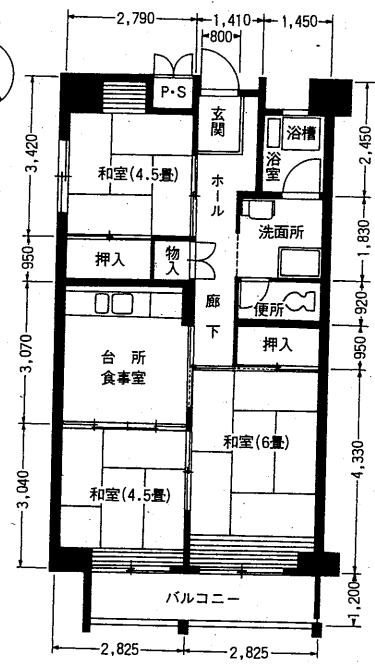

3DK-A

1205号室 1305号室

1205号室・1305号室

| | |
|---------|--------|
| 住宅専用床面積 | 58.73㎡ |
| バルコニー面積 | 7.80㎡ |
| 計 | 66.53㎡ |

3DK-B1

| | |
|---------|--------|
| 住宅専用床面積 | 58.10㎡ |
| バルコニー面積 | 5.89㎡ |

3DK-B2

| | |
|---------|--------|
| 住宅専用床面積 | 58.10㎡ |
| バルコニー面積 | 6.78㎡ |
| 計 | 64.88㎡ |

3LDK

| | |
|---------|--------|
| 住宅専用床面積 | 75.52㎡ |
| バルコニー面積 | 15.08㎡ |
| 計 | 90.60㎡ |