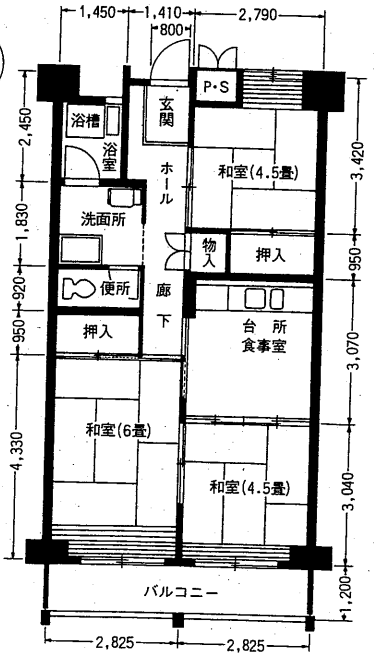

3DK-A

1205号室 1305号室

1205号室・1305号室

| | |
|---------|--------|
| 住宅専用床面積 | 58.73㎡ |
| バルコニー面積 | 7.80㎡ |
| 計 | 66.53㎡ |

3DK-B1

| | |
|---------|--------|
| 住宅専用床面積 | 58.10㎡ |
| バルコニー面積 | 5.89㎡ |

3DK-B2

| | |
|---------|--------|
| 住宅専用床面積 | 58.10㎡ |
| バルコニー面積 | 6.78㎡ |
| 計 | 64.88㎡ |

3LDK

| | |
|---------|--------|
| 住宅専用床面積 | 75.52㎡ |
| バルコニー面積 | 15.08㎡ |
| 計 | 90.60㎡ |