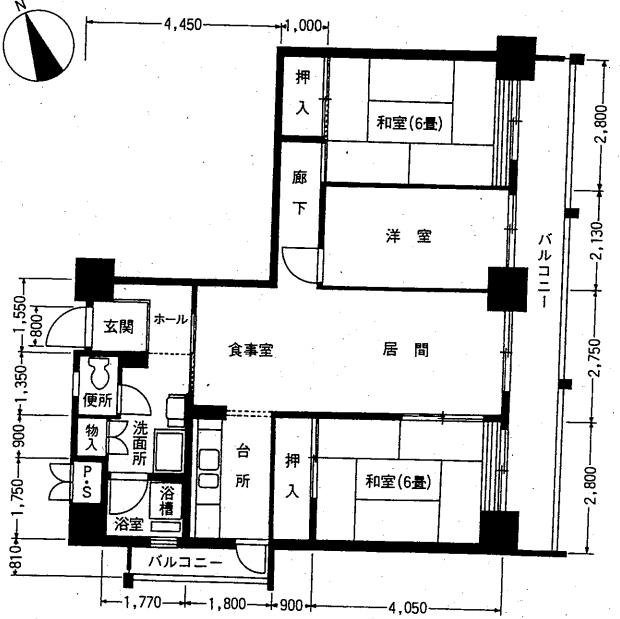

3DK-A

1205号室 1305号室

1205号室・1305号室

| | |
|---------|--------|
| 住宅専用床面積 | 58.73㎡ |
| バルコニー面積 | 7.80㎡ |
| 計 | 66.53㎡ |

3DK-B1

| | |
|---------|--------|
| 住宅専用床面積 | 58.10㎡ |
| バルコニー面積 | 5.89㎡ |

3DK-B2

| | |
|---------|--------|
| 住宅専用床面積 | 58.10㎡ |
| バルコニー面積 | 6.78㎡ |
| 計 | 64.88㎡ |

3LDK

| | |
|---------|--------|
| 住宅専用床面積 | 75.52㎡ |
| バルコニー面積 | 15.08㎡ |
| 計 | 90.60㎡ |