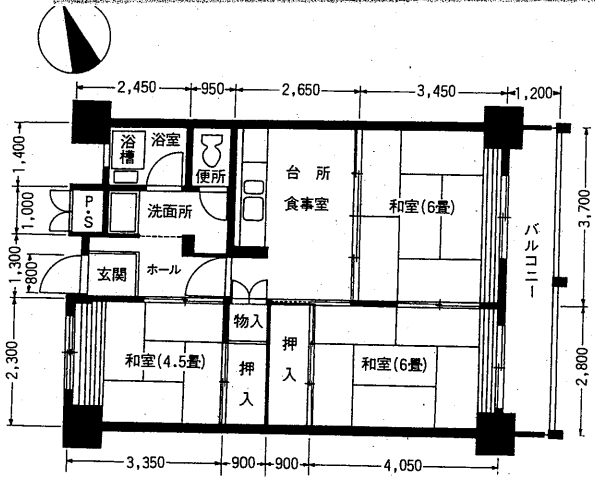

3DK-A

1205号室 1305号室

1205号室・1305号室

| | |
|---------|--------|
| 住宅専用床面積 | 58.73㎡ |
| バルコニー面積 | 7.80㎡ |
| 計 | 66.53㎡ |

3DK-B1

| | |
|---------|--------|
| 住宅専用床面積 | 58.10㎡ |
| バルコニー面積 | 5.89㎡ |

3DK-B2

| | |
|---------|--------|
| 住宅専用床面積 | 58.10㎡ |
| バルコニー面積 | 6.78㎡ |
| 計 | 64.88㎡ |

3LDK

| | |
|---------|--------|
| 住宅専用床面積 | 75.52㎡ |
| バルコニー面積 | 15.08㎡ |
| 計 | 90.60㎡ |