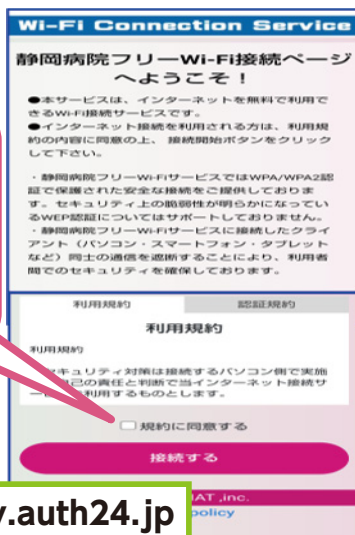

例 iOS端末

例 Android端末

パスワードは院内で
ご確認ください

Shizubyo-free-WiFi
ここをタップしてネットワーク
にログイン

3 利用規約への同意

利用規約を
ご確認ください
チェックして
ください

URL : <https://certify.auth24.jp>

4 利用開始